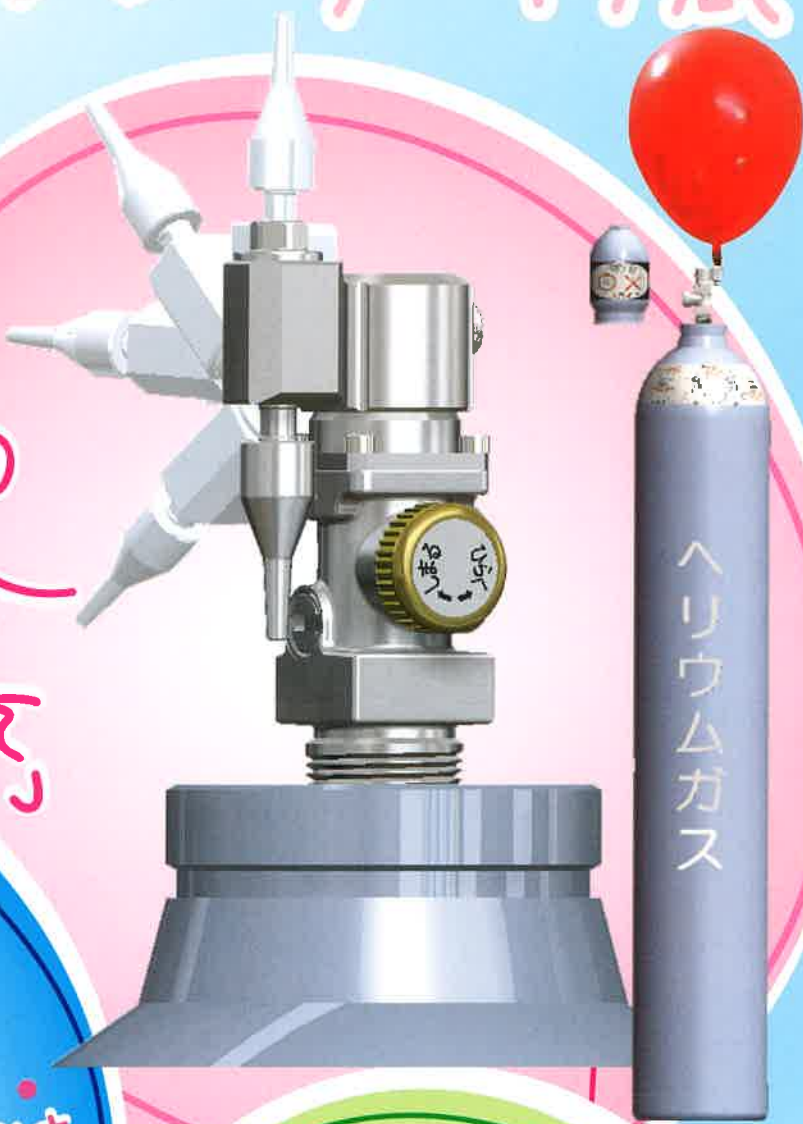

ミルーンアートも楽々♪

風船用インフレーター内蔵

簡単

ヘリウムガス

インフレーター
取付の手間なし
紛失の心配なし
専用キャップを取るだけ
すぐに
使える!!

専用キャップ付☆

♪販売店♪